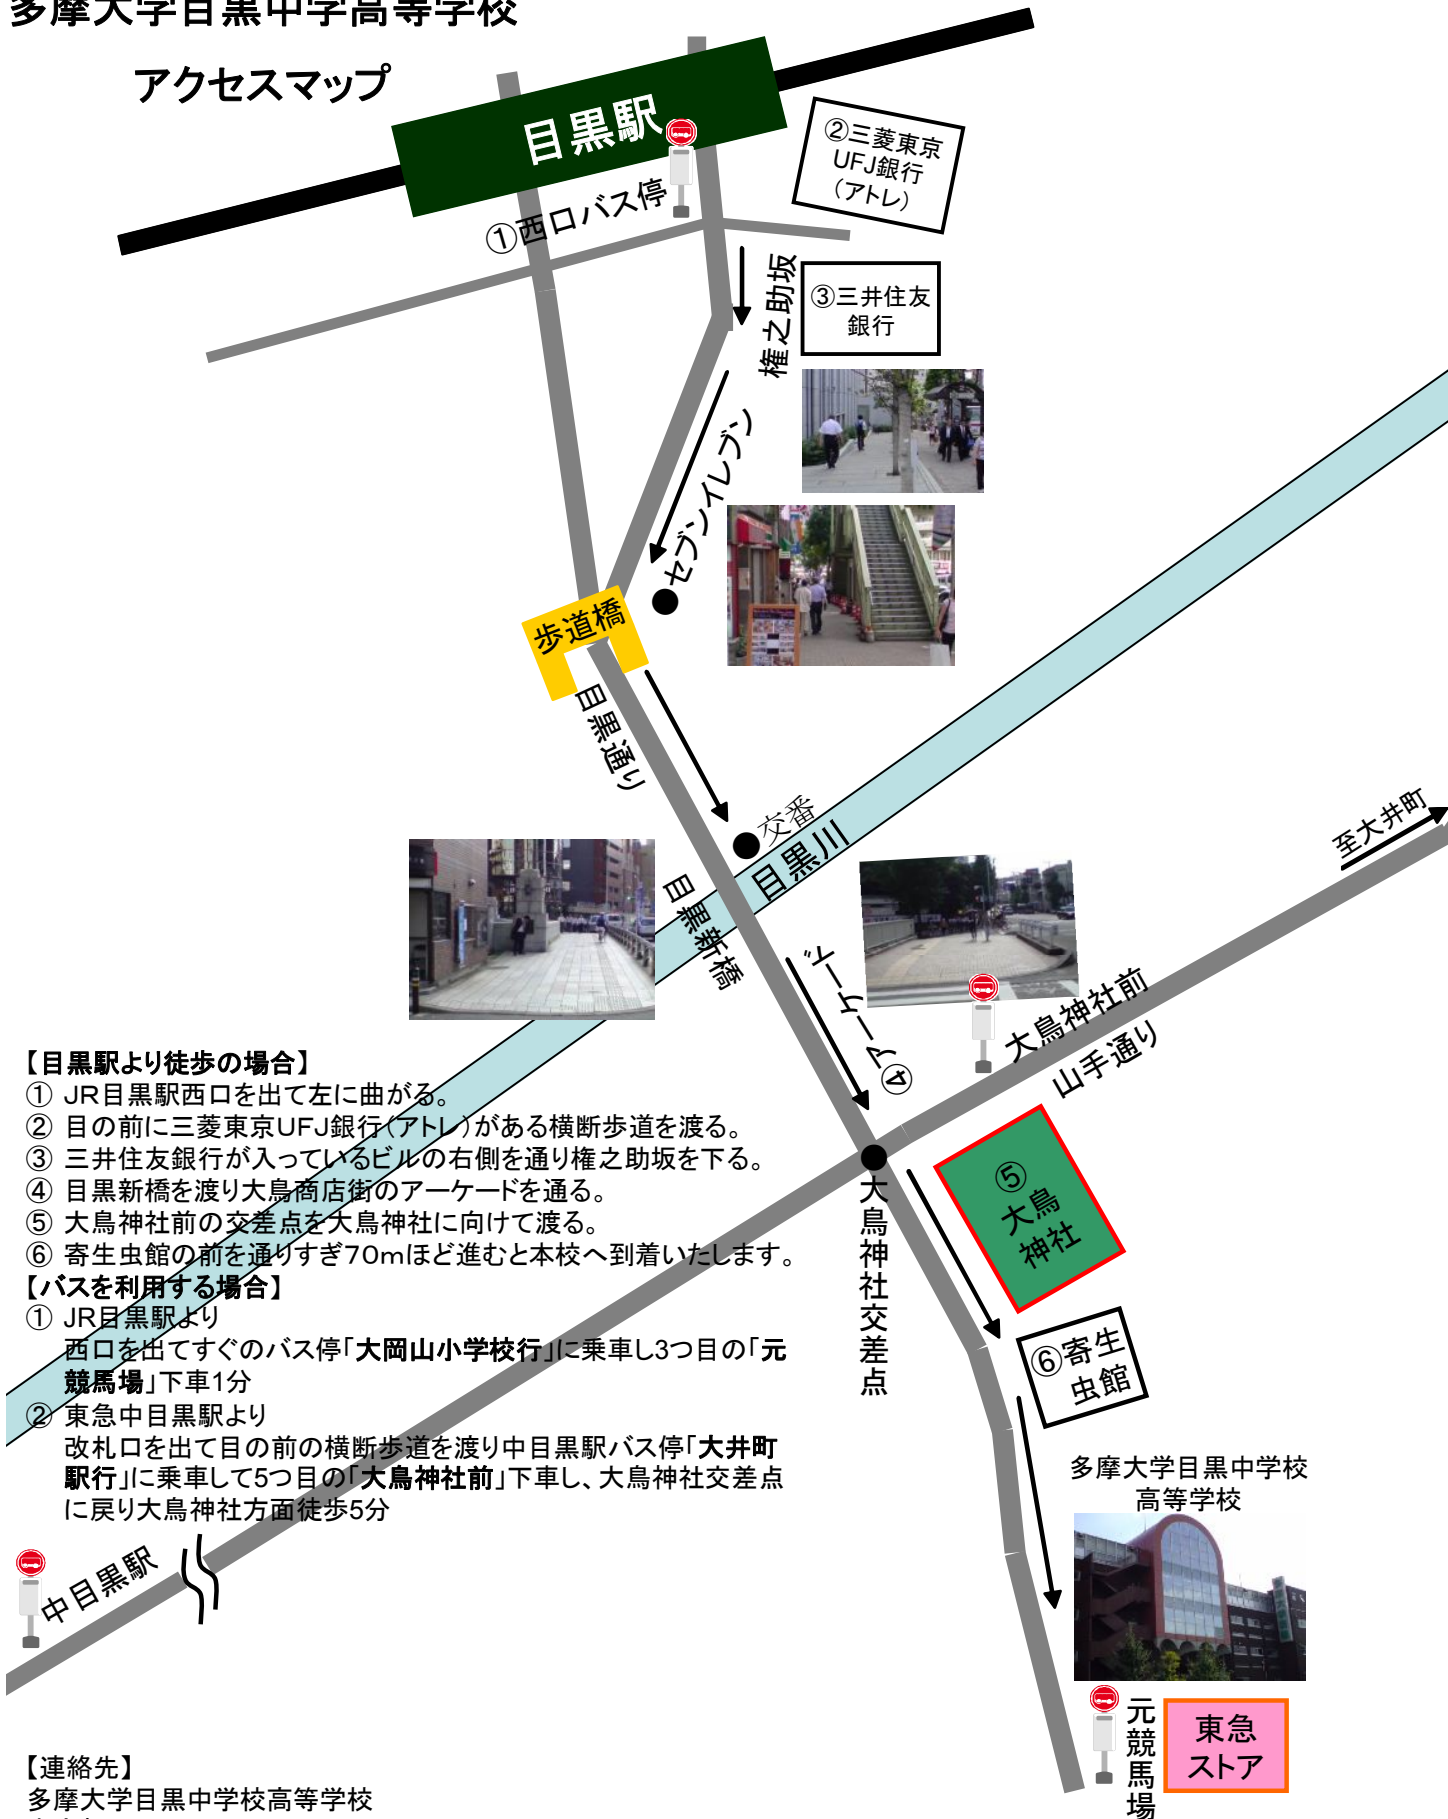

多摩大学目黒中学高等学校

アクセスマップ

【目黒駅より徒歩の場合】

- ① JR目黒駅西口を出て左に曲がる。
- ② 目の前に三菱東京UFJ銀行(アトレ)がある横断歩道を渡る。
- ③ 三井住友銀行が入っているビルの右側を通り権之助坂を下る。
- ④ 目黒新橋を渡り大鳥商店街のアーケードを通る。
- ⑤ 大鳥神社前の交差点を大鳥神社に向けて渡る。
- ⑥ 寄生虫館の前を通りすぎ70mほど進むと本校へ到着いたします。

【バスを利用する場合】

- ① JR目黒駅より
西口を出てすぐのバス停「大岡山小学校行」に乗車し3つ目の「元競馬場」下車1分
- ② 東急中目黒駅より
改札口を出て目の前の横断歩道を渡り中目黒駅バス停「大井町駅行」に乗車して5つ目の「大鳥神社前」下車し、大鳥神社交差点に戻り大鳥神社方面徒歩5分

【連絡先】

多摩大学目黒中学校高等学校
東京都目黒区下目黒4-10-24
TEL 03-3714-2661