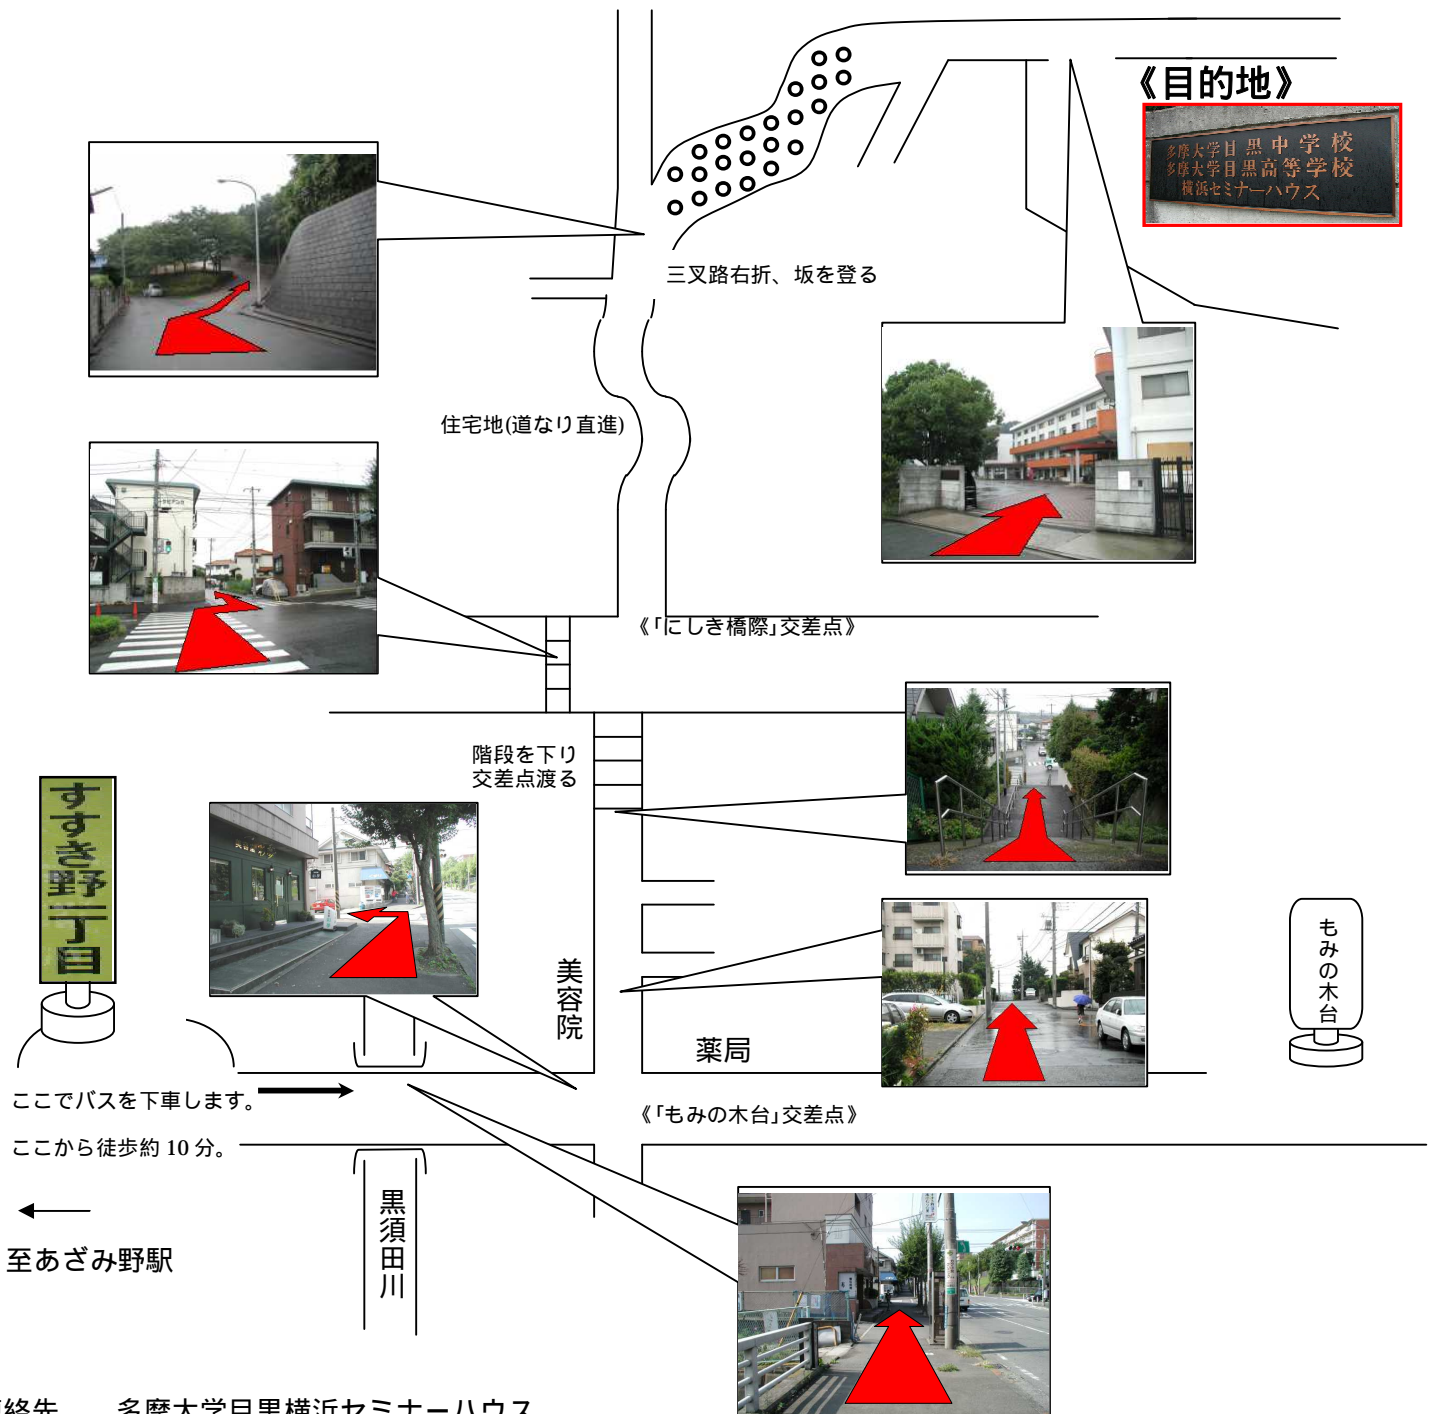

セミナーハウスアクセス MAP

アクセス

1 あざみ野駅までの電車ルート

渋谷から田園都市線で「あざみ野」駅
横浜線「長津田」駅乗り換え 田園都市線「あざみ野」駅下車
大井町線「二子玉川」駅乗り換え 田園都市線「あざみ野」駅下車
目黒線「大岡山」駅乗り換え 大井町線「二子玉川」駅乗り換え 田園都市線「あざみ野」駅下車
横浜市営地下鉄「あざみ野」駅下車

2 あざみ野駅からセミナーハウスまでのルート

「あざみ野」駅より「すすきの団地」又は「虹ヶ丘営業所」行き路線バス乗車、「すすき野一丁目」下車。
バスは4~5分間隔で発車していますので、行き先を確認してご乗車下さい。

3 「すすき野一丁目」(バス停)からは徒歩となります。下記地図の道順となります(約10分)。

4 タクシーご利用の場合 乗車料金：1,500~1,600円 所要時間：10分弱

連絡先 多摩大学目黒横浜セミナーハウス
横浜市青葉区鉄町2 1 1 5 045-971-4814