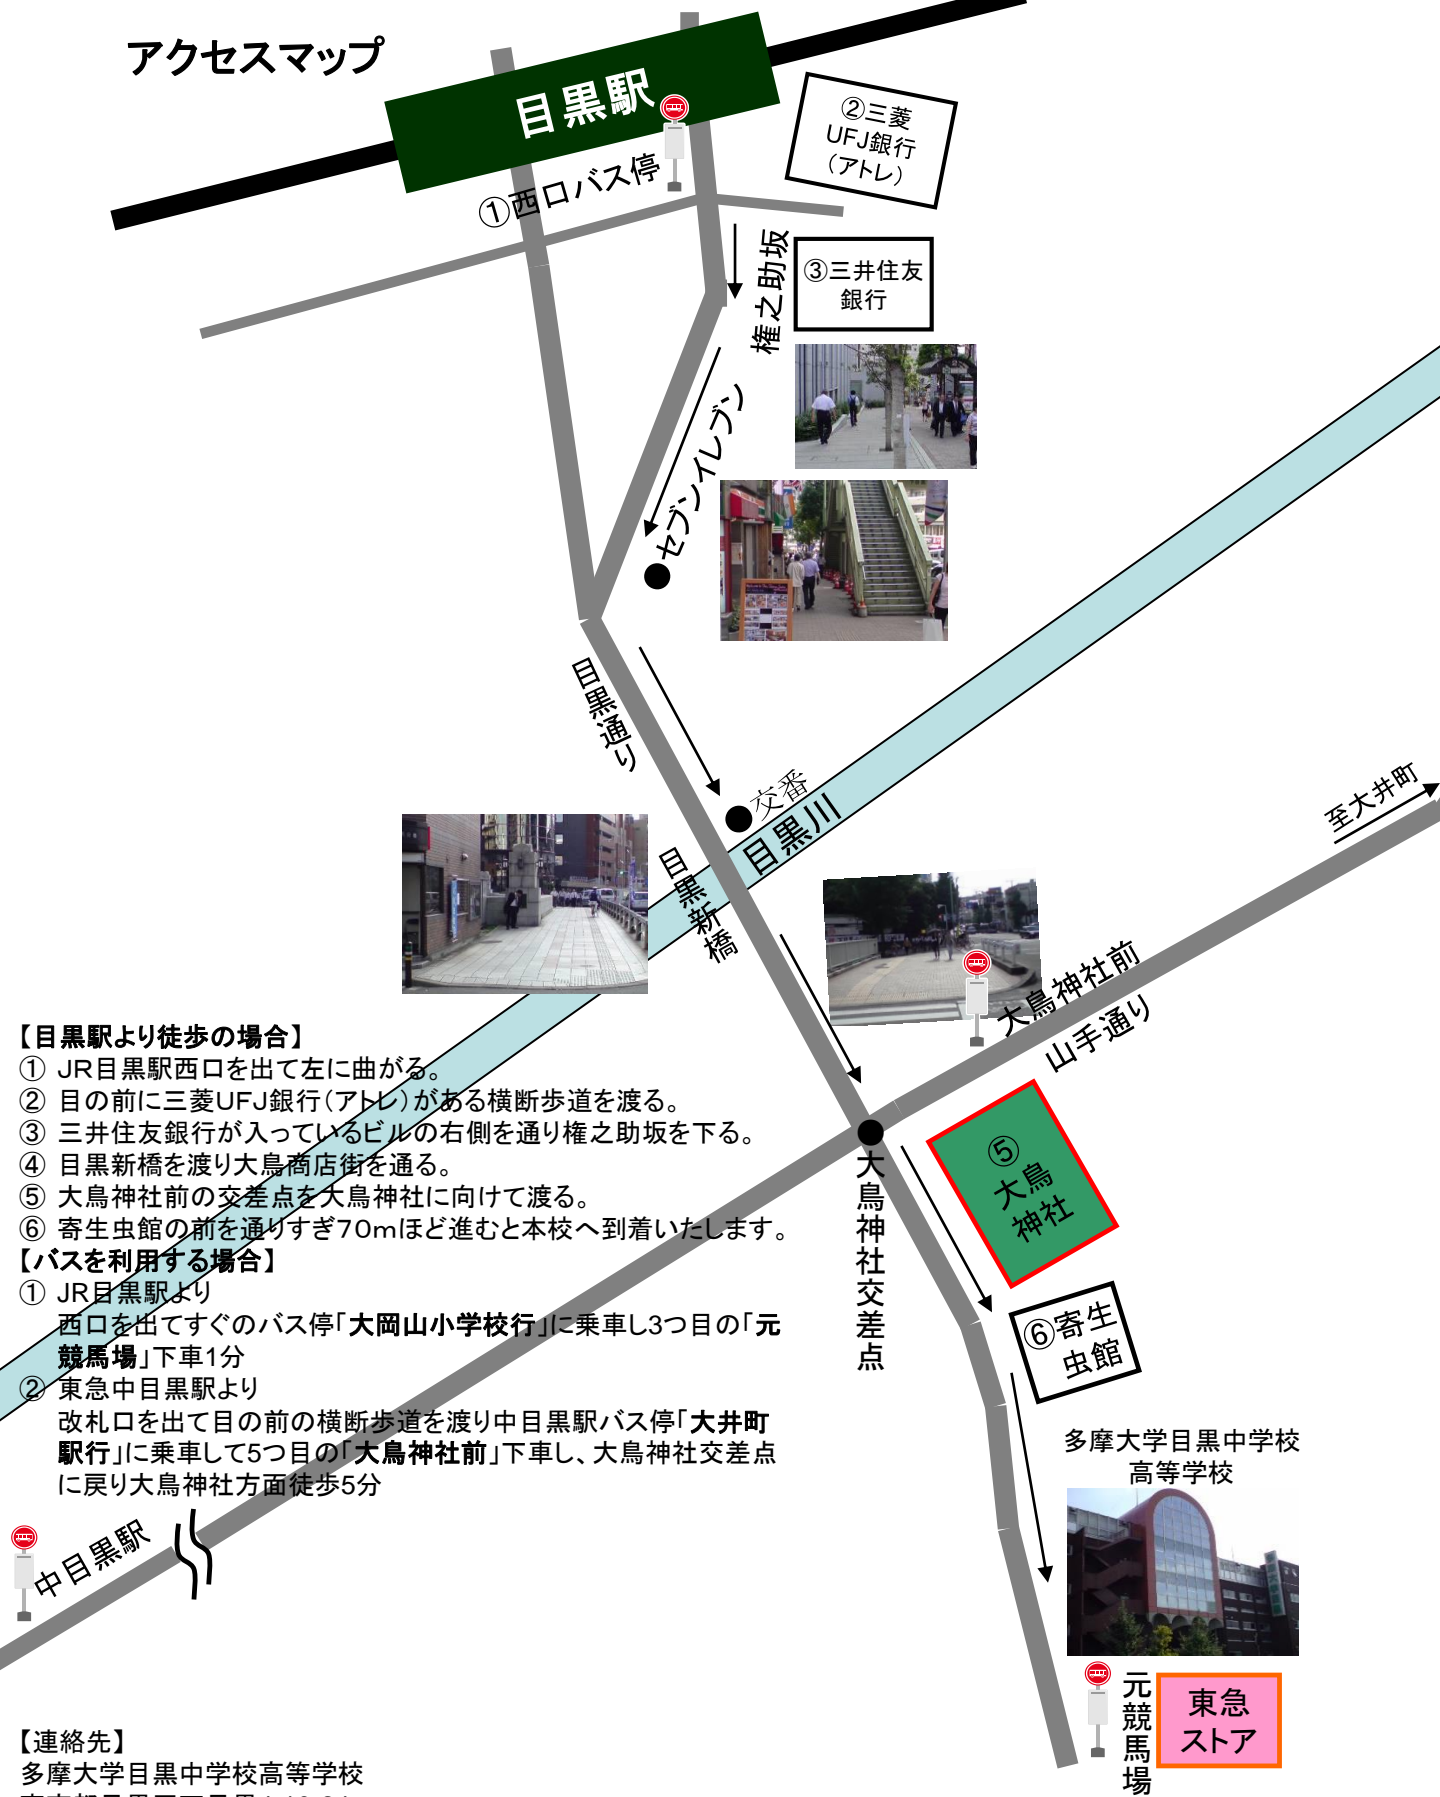

アクセスマップ

【目黒駅より徒歩の場合】

- ① JR目黒駅西口を出て左に曲がる。
- ② 目の前に三菱UFJ銀行(アトレ)がある横断歩道を渡る。
- ③ 三井住友銀行が入っているビルの右側を通り権之助坂を下る。
- ④ 目黒新橋を渡り大鳥商店街を通る。
- ⑤ 大鳥神社前の交差点を大鳥神社に向けて渡る。
- ⑥ 寄生虫館の前を通りすぎ70mほど進むと本校へ到着いたします。

【バスを利用する場合】

- ① JR目黒駅より西口を出てすぐのバス停「大岡山小学校行」に乗りし3つ目の「元競馬場」下車1分
- ② 東急中目黒駅より改札口を出て目の前の横断歩道を渡り中目黒駅バス停「大井町駅行」に乗りして5つ目の「大鳥神社前」下車し、大鳥神社交差点に戻り大鳥神社方面徒歩5分